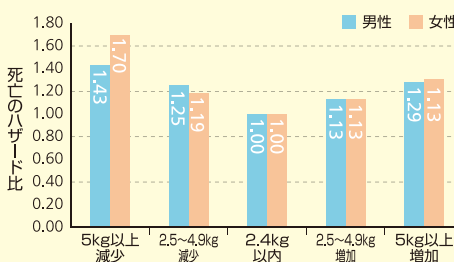

〈中年期5年間にける体重変化と死亡リスク〉

厚生労働省：多目的コホート研究所(JPHCスタディ)

家族を知ること 自分の健康対策を

重は身長に比較して遺伝の影響が少なくとされていますが、「親を見れば、子の将来の姿がわかる」とよく言われるように、同じような生活をしていると家族の体型は似てきます。ですから、家族の誰かがダイエットの必要があるならば、一人で努力するのではなく、みんなが協力するのがおすすめです。そうすることで、家族全体の食事や運動を見直すことになり、生活習慣が改善されるからです。

また、背の低さや体重の多さが気になる時期があっても、心配しないでください。両親自身の経験も話しながら、夏休み家族で身体の成長プロセスを話し合うのも楽しいものです。身体の話や思い出話を花を咲かせるのも楽しいものです。

また、背の低さや体重の多さが気になる時期があっても、心配しないでください。両親自身の経験も話しながら、夏休み家族で身体の成長プロセスを話し合うのも楽しいものです。身体の話や思い出話を花を咲かせるのも楽しいものです。