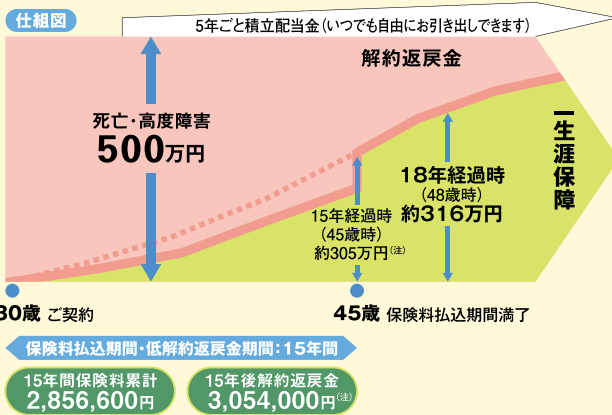

維持されることもポイント。大
学入学時期に「長割り終身」を一
部解約し、解約返戻金を教育資
金に充当することも可能です。
将来、お子さまがどのような進
路を選ばれても、備えあれば憂
いなし。「子ども手当」の賢明な
活用法のひとつとして、ぜひご検
討ください。

安心して子育てするためには、
「備え」が欠かせません。教育費
のように必要な時期が決まっ
ているものと、万二の場合の支えと
なるもの。そのどちらもカバーで
きる保険として、とくに乳幼児
のいらっしゃるご家庭に好評なの
が、東京海上日動あんしん生命
の「長割り終身」です。15年間保
険料を払込むことを前提に、割
安な保険料と大きな安心を実
現。貯蓄性のあることも選ばれ
ている理由です。解約せず契約
を継続すれば5年ごとに積立配
当金が付与される場合もあり、
死亡・高度障害の保障が一生涯

【お問い合わせ先 募集代理店】
大和ライフネクスト(株) 保険課
☎ 0120-75-0032
受付時間：9:00～17:30(土・日・祝日・年末年始を除く)

皆さまに合った保険を
ご提案いたします

あんしん
セエメエ

ご契約者様にもれなく学習帳
プレゼント

長割り終身 (5年ごと利差配当付低解約返戻金型終身保険) 保険料短期払込プラン

1 保険料が割安です。

「低解約返戻金期間」中の解約返戻金は、東京海上日動あんしん生命の「5年ごと利差配当付終身保険」の解約返戻金の70%になっていますので、その分保険料が割安です。(既払込保険料に対して70%の解約返戻金があるということではありません。)

2 万一の保障が一生続きます。

生涯(終身)にわたって、死亡・高度障害のときに保険金をお受け取りいただけます。保障がとぎれることなく安心です。

3 解約返戻金をご活用いただけます。

解約された場合は解約返戻金がありますので、お子さまの教育資金としてご活用いただけます。
※解約すると以後の保障はなくなります。
※ご契約後短期間で解約されたときの解約返戻金はまったくないか、あってもごくわずかです。

保険金をお支払いできない場合がございます。詳細は「ご契約のしおり・約款」を必ずご覧ください。

注意 このご案内は「5年ごと利差配当付低解約返戻金型終身保険」の概要について説明しています。ご契約の際には、パンフレット、契約概要、注意喚起情報、ご契約のしおり・約款を必ずご覧ください。引受保険会社：東京海上日動あんしん生命保険(株)

仕組と特長

ご契約年齢：30歳・男性
保険金額：500万円
保険期間：終身
保険料払込期間：15年間(45歳まで)
例 月払保険料(口座振替)：15,870円

低解約返戻金期間：ご契約日から保険料払込期間が満了する日の24時まで
低解約返戻金割合：70%

この保険の解約返戻金
「5年ごと利差配当付終身保険」の解約返戻金(参考)

契約者配当

契約者配当金は、責任準備金等の運用益が当社の予定した運用益をこえた場合にご契約後5年ごとにお支払いします。(これを「5年ごと利差配当」といいます。)ご契約が継続している場合は、契約者配当金を当社所定の利率(この利率は経済情勢により変更することがあります。)で積み立てていきます。(これを「5年ごと積立配当金」といいます。)5年ごと積立配当金は、ご請求によりいつでも引き出すことができます。
※契約者配当金は、今後のお支払をお約束するものではなく、また、運用実績等によって変動(増減)し、お支払いできないこともあります。

(注) 低解約返戻金期間満了直後のもの、低解約返戻金期間満了直前の解約返戻金は約213万円。
※解約返戻金の額は、契約年齢・保険料払込期間・経過年月数・保険料払込年月数などにより異なります。*ご契約を途中でやめになると解約返戻金は多くの場合、お払込保険料の合計額より少ない金額になり、特に契約後短期間で解約されたときの解約返戻金はまったくないか、あってもごくわずかです。

ご転居の際の
お手続きのご案内

ご転居の際に、マンション火災保険にご加入の方は売却・賃貸に関わらず、代理店へのご連絡・お手続きが必要です。大和ライフネクストでご加入いただいている場合は、大和ライフネクスト保険課までお電話でご連絡ください(保険証券等で保険代理店のご確認をお願いいたします)。*ご連絡いただけなかったがためにお客様に不利益が生じる場合がございます。まず、ご連絡ください。

募資10-KF08-H0125

*「あんしんセエメエ」は東京海上日動あんしん生命のキャラクターです。

マンション快適生活をサポートする
eLIFE NEXT
コスモスマイルが
「eライフネクスト」に
生まれ変わりました。

ガスコンロや給湯器を交換したい!!
レンジフードのクリーニングを頼みたい!!
引越会社を紹介してほしい!!
浄水器カートリッジを注文したい!!
貸そくが売ろうか、相談したい!!

そんな時は、**eライフネクスト**へアクセス!
詳しい情報の確認やお申込みができます。

1 パソコンから
イーライフネクスト 検索
www.e-lifenext.jp
※8/1よりご覧いただけます。

2 携帯電話から
右のQRコードを読み取ってください。
*ご利用いただけない機種もあります。
*一部お申込みできないサービスもあります。

外出先で
便利な
モバイル版も登場!!