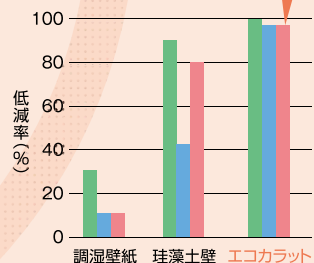

アンモニア … トイレ臭の成分
メチルメルカプタン … ペット臭の成分
トリメチルアミン … 生ゴミ臭の成分

※試験結果はINAX社によるものです。部屋の使用条件、気象・換気等の環境条件によって異なります。
資料提供: INAX

マンションリフォームセミナーのご案内

無料・要予約

申込締切 9/3(金)

匠のマンションリフォームセミナー

9/12日

これからリフォームする方必見!
リフォームのノウハウがわかります。